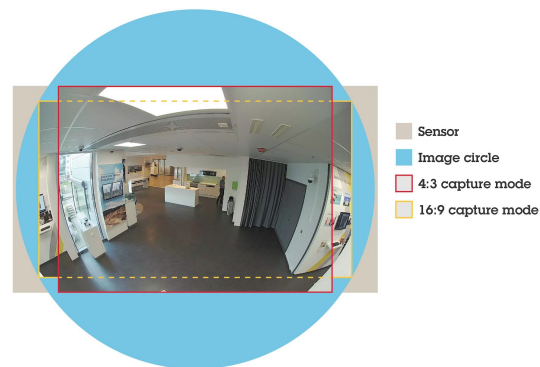

AXIS M3016

Малозаметная фиксированная миникупольная камера с разрешением 3 Мп. и утапливаемым креплением.

Сетевая камера AXIS M3016 разработана для быстрой и легкой утапливаемой установки. Малозаметный купол этой модели выступает из стены или потолка всего на 36 мм. Угловая регулировка по 3 осям позволяет легко выровнять камеру и выставить ее в нужном направлении. Кольцо крышки, опционально доступное в черном цвете, можно перекрашивать, чтобы сделать камеру еще менее заметной. AXIS M3016 поддерживает широкий угол обзора по вертикали и горизонтали, а также разрешение 3 Мп. Поддержка технологии WDR гарантирует хорошую проработку деталей как в темных, так и в светлых областях изображения. Технология Axis Zipstream снижает потребление пропускной способности сети и емкости памяти без ущерба для качества видео.

- > **Очень малозаметная конструкция**
- > **Разрешение видео 3 Мп с полной частотой кадров**
- > **Технология Axis Zipstream**
- > **Коридорный формат Axis**
- > **Простая утапливаемая установка**